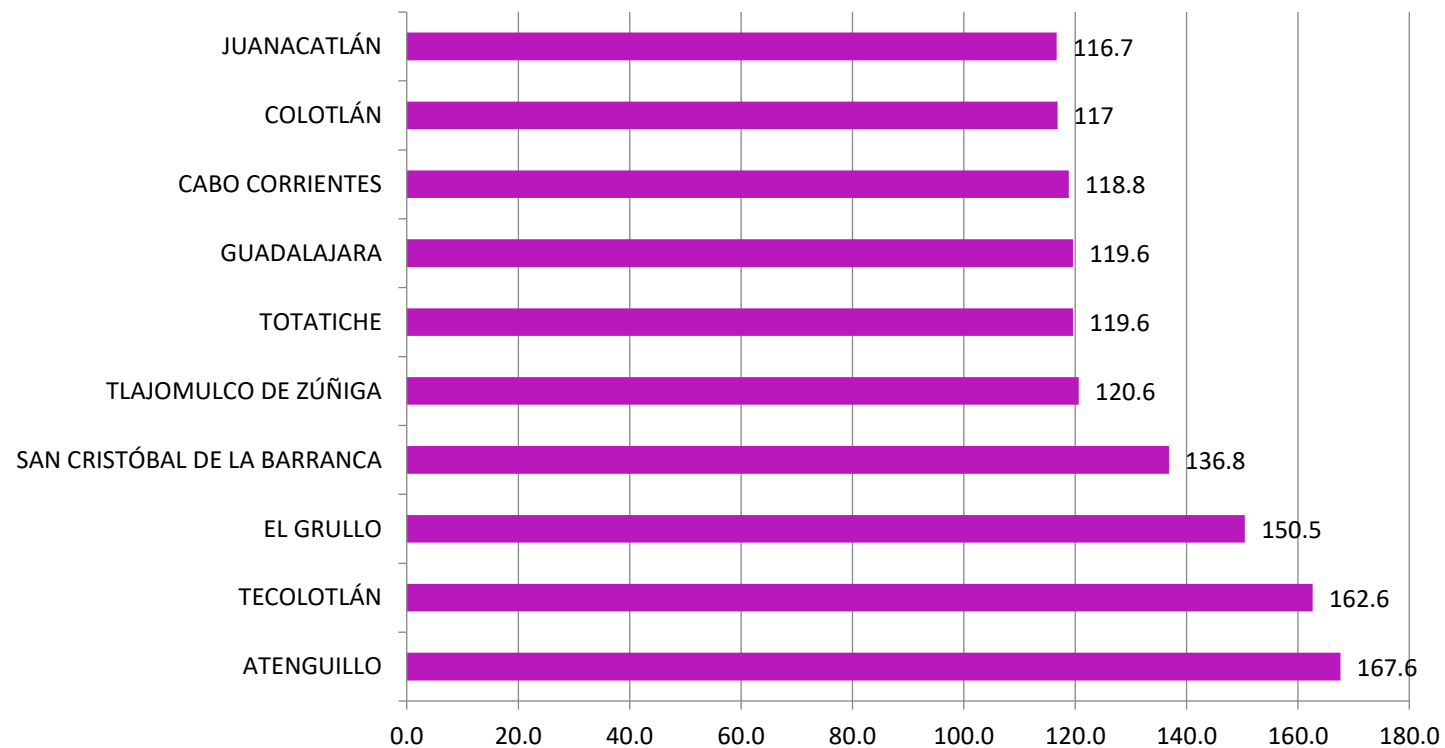

22/agosto/2022

Violencia familiar

Violencia familiar

Comportamiento del delito de violencia familiar en Jalisco (2018-2021)

Durante los últimos cuatro años, en Jalisco se ha presentado un promedio anual de 11,104 casos de violencia familiar.

Violencia familiar

COMPORTAMIENTO DEL DELITO DE VIOLENCIA FAMILIAR EN JALISCO (ENERO 2021-JULIO 2022)

En la entidad se han presentado 7,592 casos en lo que va de 2022, según cifras oficiales.

Fuente: Plataforma de Seguridad Jalisco; última revisión: 22 de agosto de 2022.

Distribución del delito de violencia familiar en Jalisco, según lugar de ocurrencia (enero-julio 2022)

Fuente: Plataforma de Seguridad Jalisco; última revisión: 22 de agosto de 2022.

Municipios de Jalisco con mayor registro de casos de violencia familiar (2022)

Fuente: Plataforma de Seguridad del Instituto de Información Estadística y Geográfica de Jalisco (IIEG), con datos del 1 de enero 2022 al 31 de julio de 2022.

Violencia familiar

Análisis por tasa

Municipios de Jalisco con mayor tasa de casos de violencia familiar (2022)