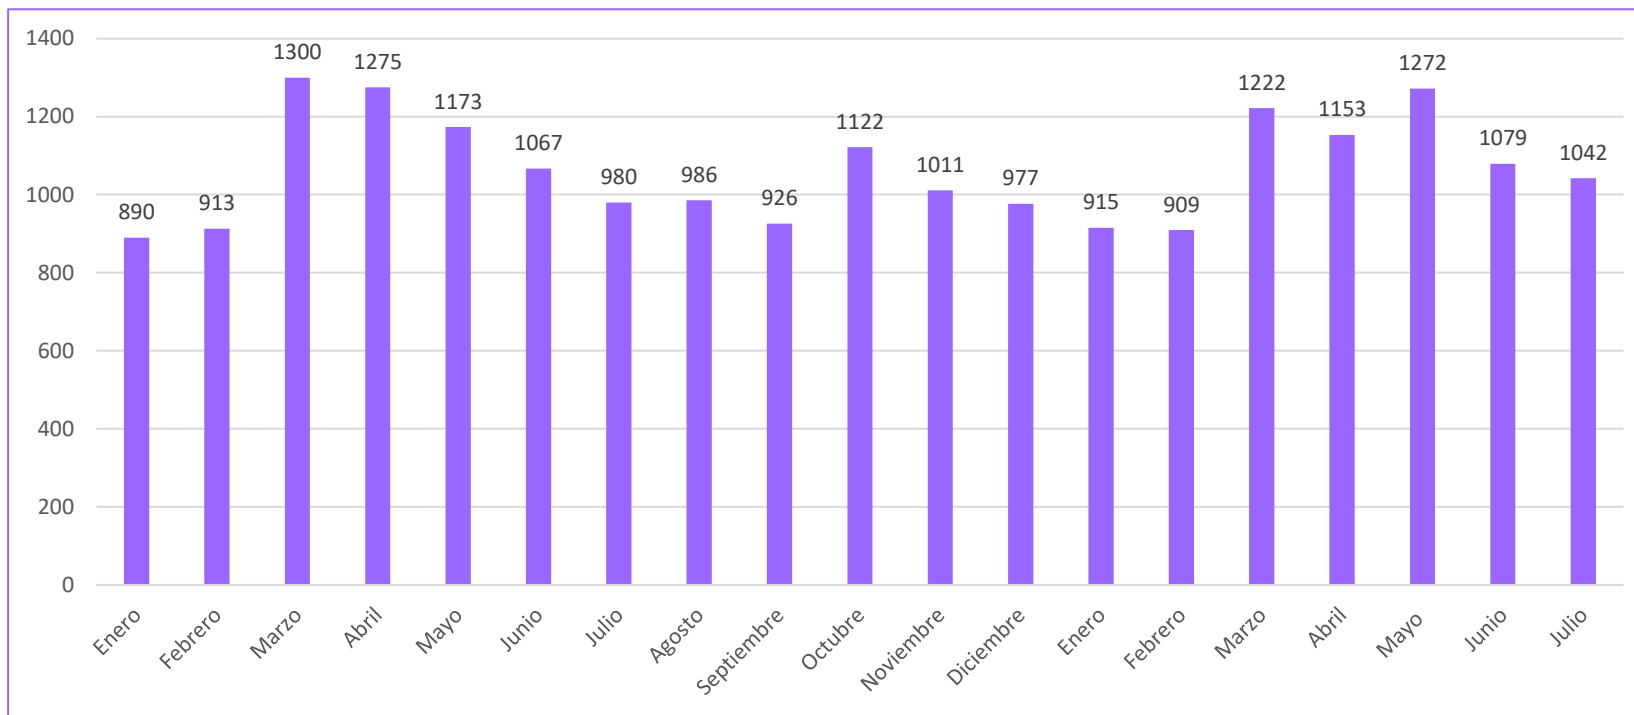

22/agosto/2022

Violencia familiar

Violencia familiar

Comportamiento del delito de violencia familiar en Jalisco (2018-2021)

Durante los últimos cuatro años, en Jalisco se ha presentado un promedio anual de 11,104 casos de violencia familiar.

Violencia familiar

COMPORTAMIENTO DEL DELITO DE VIOLENCIA FAMILIAR EN JALISCO (ENERO 2021-JULIO 2022)

En la entidad se han presentado 7,592 casos en lo que va de 2022, según cifras oficiales.

Fuente: Plataforma de Seguridad Jalisco; última revisión: 22 de agosto de 2022.

Distribución del delito de violencia familiar en Jalisco, según lugar de ocurrencia (enero-julio 2022)

Fuente: Plataforma de Seguridad Jalisco; última revisión: 22 de agosto de 2022.

Municipios de Jalisco con mayor registro de casos de violencia familiar (2022)