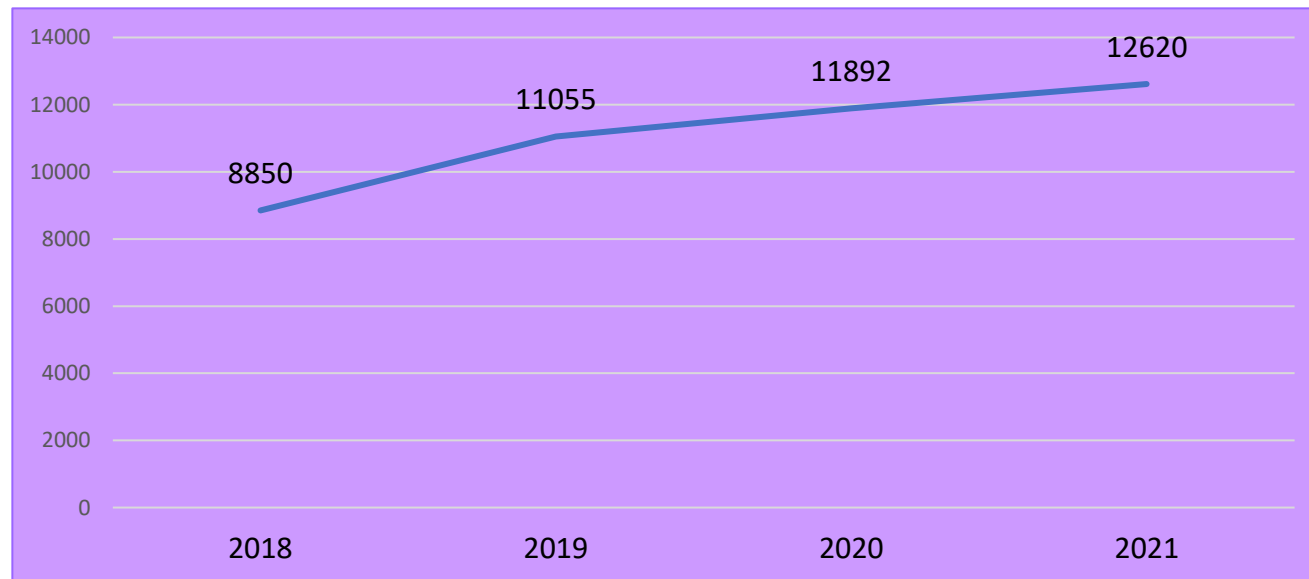

22/agosto/2022

Violencia familiar

Violencia familiar

Comportamiento del delito de violencia familiar en Jalisco (2018-2021)

Durante los últimos cuatro años, en Jalisco se ha presentado un promedio anual de 11,104 casos de violencia familiar.

Violencia familiar

COMPORTAMIENTO DEL DELITO DE VIOLENCIA FAMILIAR EN JALISCO (ENERO 2021-JULIO 2022)

En la entidad se han presentado 7,592 casos en lo que va de 2022, según cifras oficiales.

Fuente: Plataforma de Seguridad Jalisco; última revisión: 22 de agosto de 2022.

Distribución del delito de violencia familiar en Jalisco, según lugar de ocurrencia (enero-julio 2022)

Fuente: Plataforma de Seguridad Jalisco; última revisión: 22 de agosto de 2022.

Municipios de Jalisco con mayor registro de casos de violencia familiar (2022)