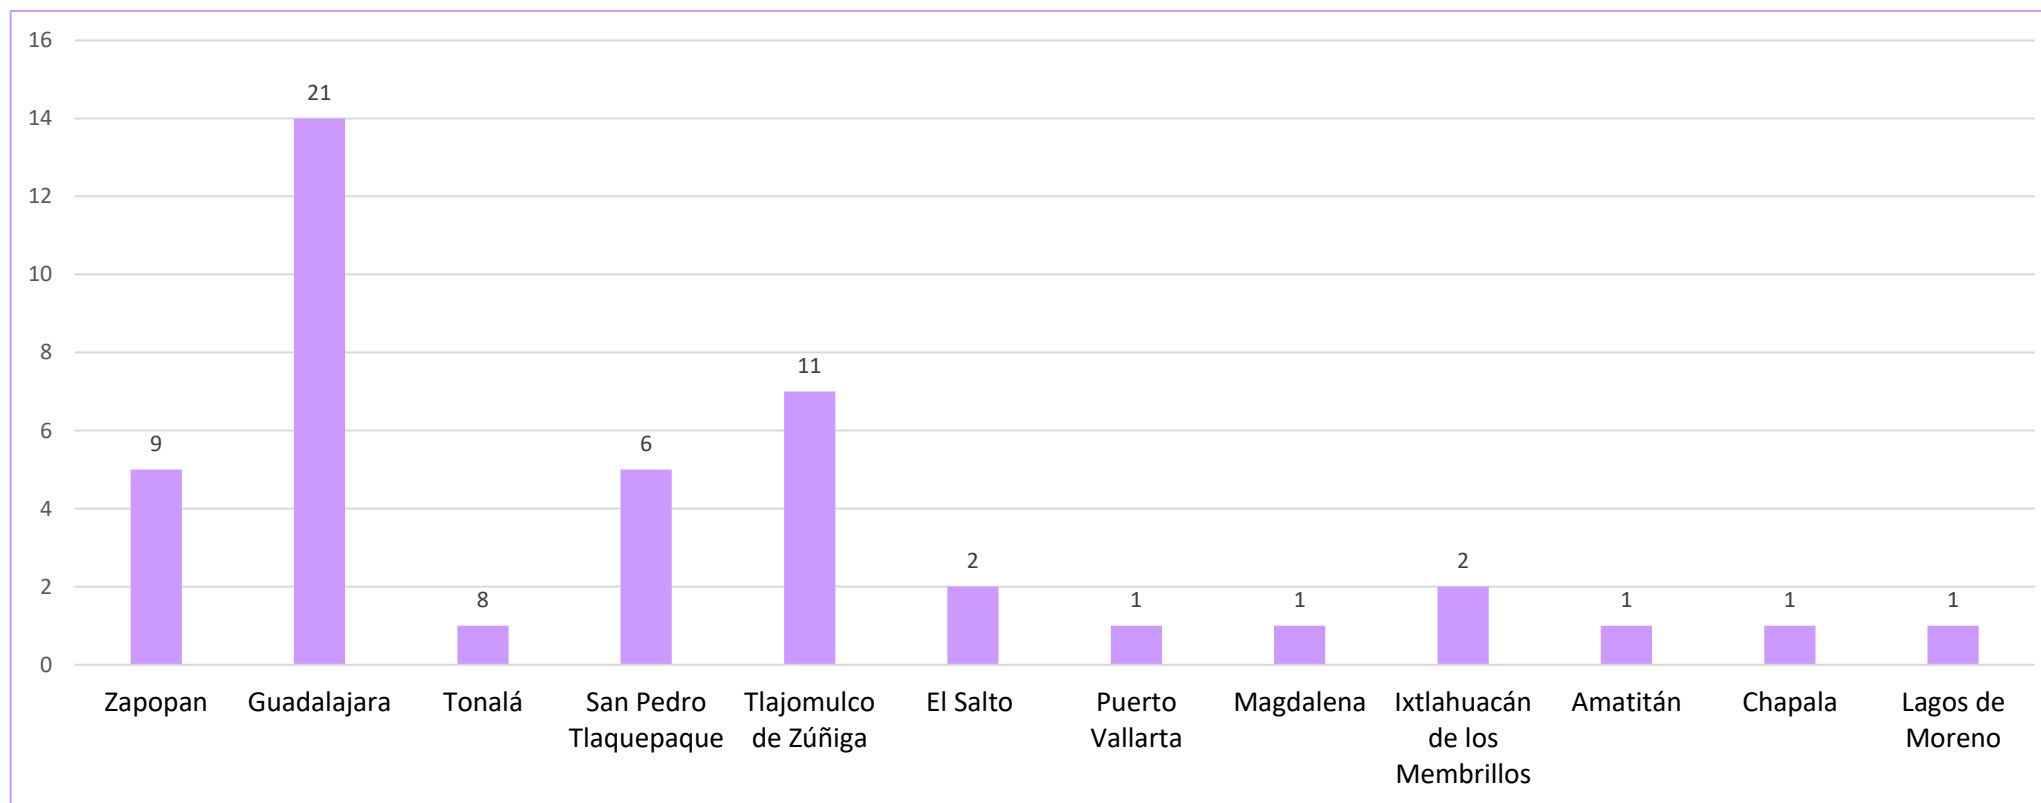

Registros en prensa sobre eventos de probable violencia familiar en Jalisco (2021-2022)

Fuente: registros en los medios de comunicación monitoreados por la Unidad de Análisis y Contexto de la CEDHJ del 1 de enero de 2021 al 22 de agosto de 2022.