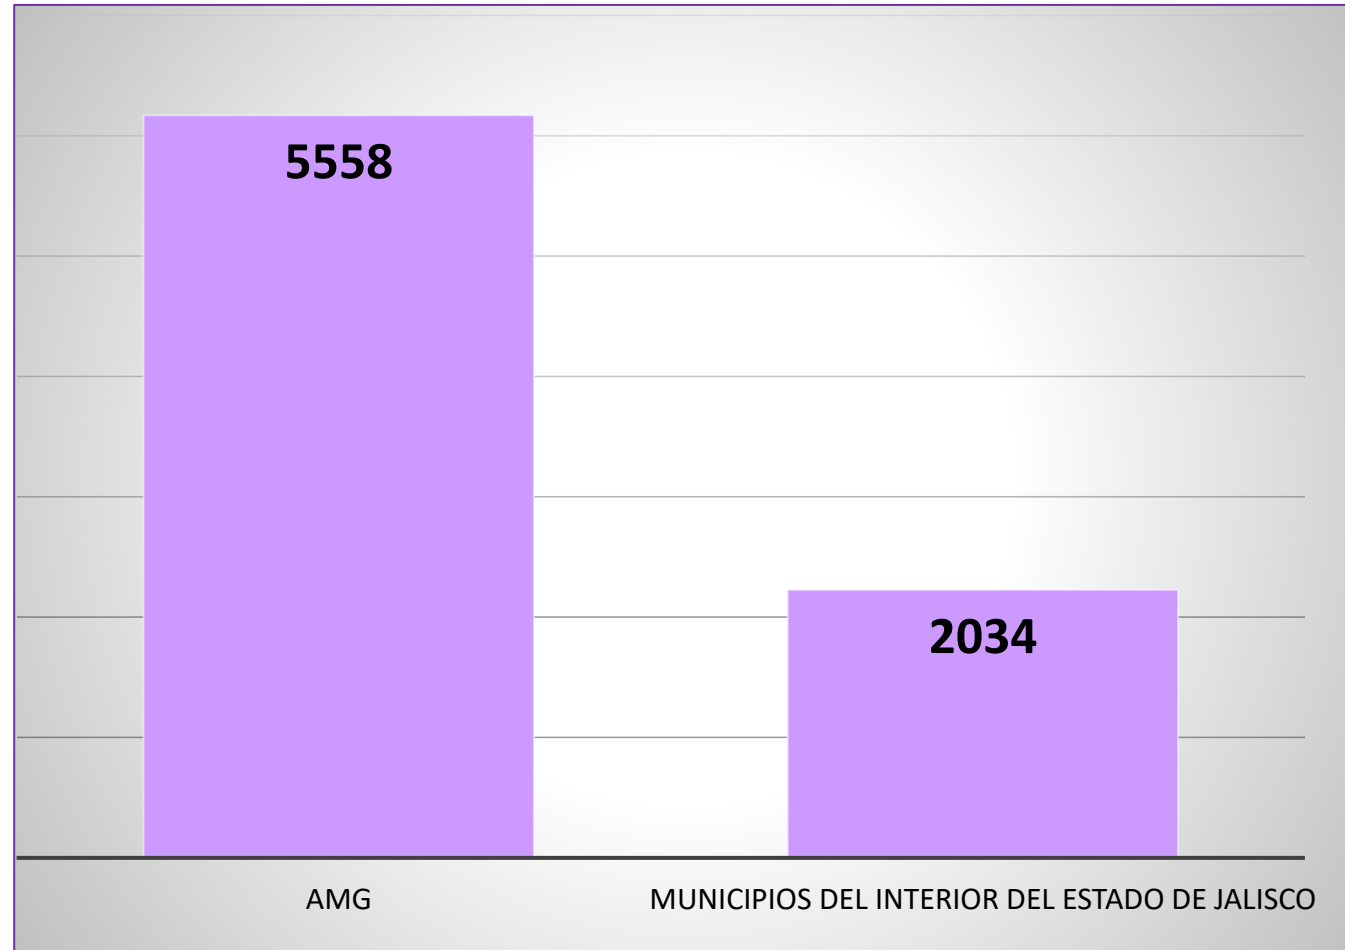

22/agosto/2022

Violencia familiar

Violencia familiar

Comportamiento del delito de violencia familiar en Jalisco (2018-2021)

Durante los últimos cuatro años, en Jalisco se ha presentado un promedio anual de 11,104 casos de violencia familiar.

Violencia familiar

COMPORTAMIENTO DEL DELITO DE VIOLENCIA FAMILIAR EN JALISCO (ENERO 2021-JULIO 2022)

En la entidad se han presentado 7,592 casos en lo que va de 2022, según cifras oficiales.

Fuente: Plataforma de Seguridad Jalisco; última revisión: 22 de agosto de 2022.

Distribución del delito de violencia familiar en Jalisco, según lugar de ocurrencia (enero-julio 2022)

Fuente: Plataforma de Seguridad Jalisco; última revisión: 22 de agosto de 2022.

Municipios de Jalisco con mayor registro de casos de violencia familiar (2022)

Fuente: Plataforma de Seguridad del Instituto de Información Estadística y Geográfica de Jalisco (IIEG), con datos del 1 de enero 2022 al 31 de julio de 2022.

Violencia familiar

Análisis por tasa

Municipios de Jalisco con mayor tasa de casos de violencia familiar (2022)