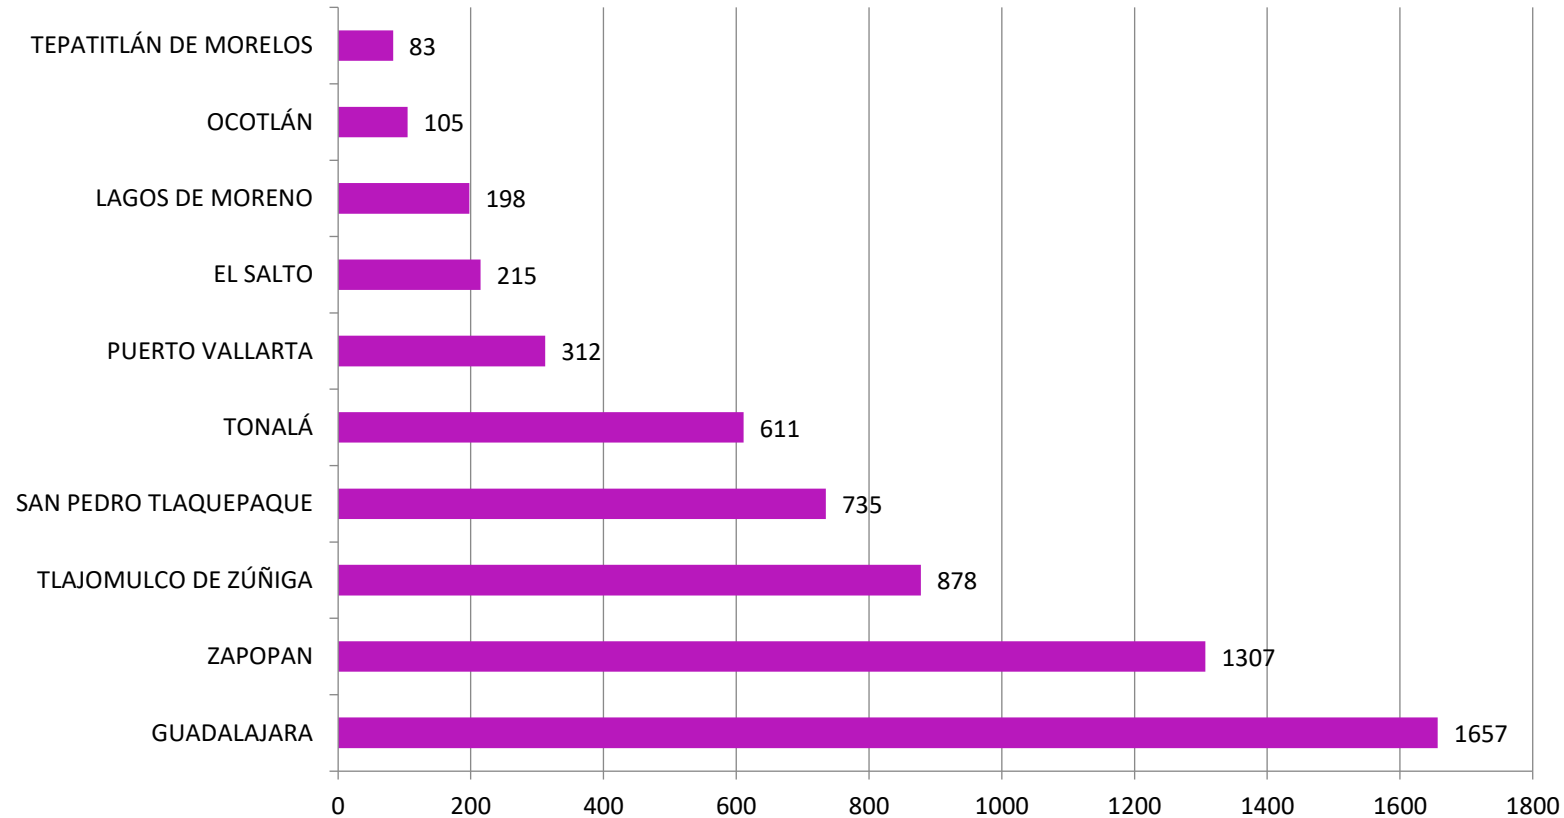

22/agosto/2022

Violencia familiar

Violencia familiar

Comportamiento del delito de violencia familiar en Jalisco (2018-2021)

Durante los últimos cuatro años, en Jalisco se ha presentado un promedio anual de 11,104 casos de violencia familiar.

Violencia familiar

COMPORTAMIENTO DEL DELITO DE VIOLENCIA FAMILIAR EN JALISCO (ENERO 2021-JULIO 2022)

En la entidad se han presentado 7,592 casos en lo que va de 2022, según cifras oficiales.

Fuente: Plataforma de Seguridad Jalisco; última revisión: 22 de agosto de 2022.

Distribución del delito de violencia familiar en Jalisco, según lugar de ocurrencia (enero-julio 2022)

Fuente: Plataforma de Seguridad Jalisco; última revisión: 22 de agosto de 2022.

Municipios de Jalisco con mayor registro de casos de violencia familiar (2022)

Fuente: Plataforma de Seguridad del Instituto de Información Estadística y Geográfica de Jalisco (IIEG), con datos del 1 de enero 2022 al 31 de julio de 2022.

Violencia familiar

Análisis por tasa

Municipios de Jalisco con mayor tasa de casos de violencia familiar (2022)